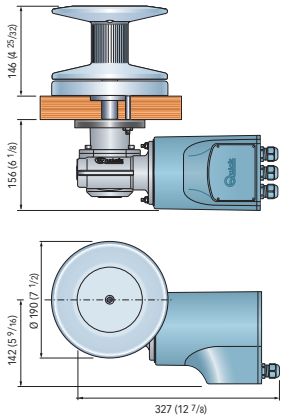

THOR SERIES

TH

TH 700 - Basis Ø 190 mm

TH 1000 - Basis Ø 190 mm

TH 1400 - Basis Ø 190 mm

700 W DC 1000 W DC 1400 W DC

Kaapstanders met drum voor touw

Geanodiseerde aluminium basis en trommel, IP67 waterdichte motor behuizing en met geanodiseerde aluminium tandwielkast.

Dekdikte - 25±50 mm (31/32" ÷ 1"31/32) *
Afmetingen in mm (inch)

TH modellen met DC elektrische motor

Standaardversies	TH 700				TH 1000			
Motorkracht	700 W				1000 W			
Voedingsspanning	12 V		24 V		12 V		24 V	
Maximale trekkracht	850 Kg	1874 lb	850 Kg	1874 lb	1000 Kg	2205 lb	1000 Kg	2205 lb
Maximale werklast	250 Kg	551 lb	300 Kg	661 lb	370 Kg	816 lb	450 Kg	992 lb
Werklast	80 Kg	176 lb	100 Kg	220 lb	120 Kg	265 lb	150 Kg	331 lb
Opgenomen vermogen @ werklast (1)	90 A		55 A		140 A		80 A	
Maximale kettingsnelheid	27,4 m/min	89.9 ft/min	26,4 m/min	86.6 ft/min	39,6 m/min	129.9 ft/min	40,9 m/min	134.2 ft/min
Kettingsnelheid @ werkbelasting	14,4 m/min	47.2 ft/min	14,8 m/min	48.5 ft/min	20,4 m/min	66.9 ft/min	21,4 m/min	70.2 ft/min
Ø Trommel	190 mm	7" 1/2 in	190 mm	7" 1/2 in	190 mm	7" 1/2 in	190 mm	7" 1/2 in
Gewicht	14,2 Kg	31.3 lb	14,2 Kg	31.3 lb	15,5 Kg	34.2 lb	15,5 Kg	34.2 lb

Standaardversies	TH 1400			
Motorkracht	1400 W			
Voedingsspanning	12 V		24 V	
Maximale trekkracht	1100 Kg	2425 lb	1100 Kg	2425 lb
Maximale werklast	450 Kg	992 lb	500 Kg	1102 lb
Werklast	150 Kg	331 lb	170 Kg	375 lb
Opgenomen vermogen @ werklast (1)	155 A		85 A	
Maximale kettingsnelheid	33 m/min	108.3 ft/min	29.7 m/min	97.4 ft/min
Kettingsnelheid @ werkbelasting	17,5 m/min	57.4 ft/min	20.5 m/min	67.2 ft/min
Ø Trommel	190 mm	7" 1/2 in	190 mm	7" 1/2 in
Gewicht	18,5 Kg	40.8 lb	18,5 Kg	40.8 lb