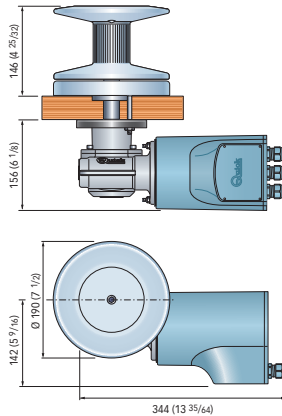

THOR SERIES

TH

TH 700 - Basis Ø 190 mm

TH 1000 - Basis Ø 190 mm

TH 1400 - Basis Ø 190 mm

700 W DC 1000 W DC 1400 W DC

Kaapstanders met drum voor touw

Geanodiseerde aluminium basis en trommel, IP67 waterdichte motor behuizing en met geanodiseerde aluminium tandwielkast.

Dekdikte - 25±50 mm (31/32" ÷ 1"31/32) *
Afmetingen in mm (inch)

TH modellen met DC elektrische motor

Standaardversies	TH 700				TH 1000			
Motorkracht	700 W				1000 W			
Voedingsspanning	12 V		24 V		12 V		24 V	
Maximale trekkracht	850 Kg	1874 lb	850 Kg	1874 lb	1000 Kg	2205 lb	1000 Kg	2205 lb
Maximale werklast	250 Kg	551 lb	300 Kg	661 lb	370 Kg	816 lb	450 Kg	992 lb
Werklast	80 Kg	176 lb	100 Kg	220 lb	120 Kg	265 lb	150 Kg	331 lb
Opgenomen vermogen @ werklast (1)	90 A		55 A		140 A		80 A	
Maximale kettingsnelheid	27,4 m/min	89.9 ft/min	26,4 m/min	86.6 ft/min	39,6 m/min	129.9 ft/min	40,9 m/min	134.2 ft/min
Kettingsnelheid @ werkbelasting	14,4 m/min	47.2 ft/min	14,8 m/min	48.5 ft/min	20,4 m/min	66.9 ft/min	21,4 m/min	70.2 ft/min
Ø Trommel	190 mm	7" 1/2 in	190 mm	7" 1/2 in	190 mm	7" 1/2 in	190 mm	7" 1/2 in
Gewicht	14,2 Kg	31.3 lb	14,2 Kg	31.3 lb	15,5 Kg	34.2 lb	15,5 Kg	34.2 lb

Standaardversies	TH 1400			
Motorkracht	1400 W			
Voedingsspanning	12 V		24 V	
Maximale trekkracht	1100 Kg	2425 lb	1100 Kg	2425 lb
Maximale werklast	450 Kg	992 lb	500 Kg	1102 lb
Werklast	150 Kg	331 lb	170 Kg	375 lb
Opgenomen vermogen @ werklast (1)	155 A		85 A	
Maximale kettingsnelheid	33 m/min	108.3 ft/min	29.7 m/min	97.4 ft/min
Kettingsnelheid @ werkbelasting	17,5 m/min	57.4 ft/min	20.5 m/min	67.2 ft/min
Ø Trommel	190 mm	7" 1/2 in	190 mm	7" 1/2 in
Gewicht	18,5 Kg	40.8 lb	18,5 Kg	40.8 lb