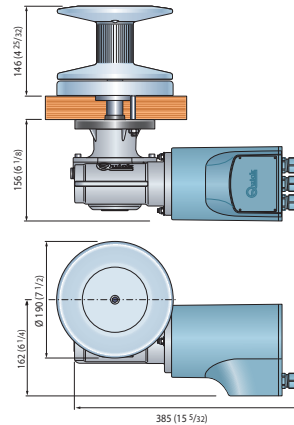

THOR SERIES

TH

TH 700 - Basis Ø 190 mm

TH 1000 - Basis Ø 190 mm

TH 1400 - Basis Ø 190 mm

700 W DC 1000 W DC 1400 W DC

Kaapstanders met drum voor touw

Geanodiseerde aluminium basis en trommel, IP67 waterdichte motor behuizing en met geanodiseerde aluminium tandwielkast.

Dekdikte - 25±50 mm (31/32" ÷ 1"31/32) *
Afmetingen in mm (inch)

TH modellen met DC elektrische motor

Standaardversies	TH 700				TH 1000			
Motorkracht	700 W				1000 W			
Voedingsspanning	12 V		24 V		12 V		24 V	
Maximale trekkracht	850 Kg	1874 lb	850 Kg	1874 lb	1000 Kg	2205 lb	1000 Kg	2205 lb
Maximale werklast	250 Kg	551 lb	300 Kg	661 lb	370 Kg	816 lb	450 Kg	992 lb
Werklast	80 Kg	176 lb	100 Kg	220 lb	120 Kg	265 lb	150 Kg	331 lb
Opgenomen vermogen @ werklast (1)	90 A		55 A		140 A		80 A	
Maximale kettingsnelheid	27,4 m/min	89.9 ft/min	26,4 m/min	86.6 ft/min	39,6 m/min	129.9 ft/min	40,9 m/min	134.2 ft/min
Kettingsnelheid @ werkbelasting	14,4 m/min	47.2 ft/min	14,8 m/min	48.5 ft/min	20,4 m/min	66.9 ft/min	21,4 m/min	70.2 ft/min
Ø Trommel	190 mm	7" 1/2 in	190 mm	7" 1/2 in	190 mm	7" 1/2 in	190 mm	7" 1/2 in
Gewicht	14,2 Kg	31.3 lb	14,2 Kg	31.3 lb	15,5 Kg	34.2 lb	15,5 Kg	34.2 lb

Standaardversies	TH 1400			
Motorkracht	1400 W			
Voedingsspanning	12 V		24 V	
Maximale trekkracht	1100 Kg	2425 lb	1100 Kg	2425 lb
Maximale werklast	450 Kg	992 lb	500 Kg	1102 lb
Werklast	150 Kg	331 lb	170 Kg	375 lb
Opgenomen vermogen @ werklast (1)	155 A		85 A	
Maximale kettingsnelheid	33 m/min	108.3 ft/min	29.7 m/min	97.4 ft/min
Kettingsnelheid @ werkbelasting	17,5 m/min	57.4 ft/min	20.5 m/min	67.2 ft/min
Ø Trommel	190 mm	7" 1/2 in	190 mm	7" 1/2 in
Gewicht	18,5 Kg	40.8 lb	18,5 Kg	40.8 lb