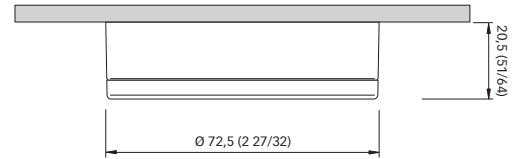

CLUB serie

BARBIE C - IP66

BARBIE C DUAL - IP66

BARBIE C - 2W - IP66

Schroefbevestiging

Ø Kroonlijst 72,5 mm
Dikte 20,5 mm

2W + Gekleurde sfeerverlichting
● ● ● ●

BARBIE C DUAL - 2W+2W - IP66

Schroefbevestiging

Ø Kroonlijst 72 mm
Nis 14 mm
Ø Uitsparing 54 mm

2W + 2W Dubbel licht ● ● ● ●

TIM C / CS - IP40

TIM C / CS - 2W - IP40

Schroefbevestiging

Ø Kroonlijst 90 mm
Dikte 22 mm

TIM C - 2W - IP40

2W + Gekleurde sfeerverlichting
● ● ● ●

TIM CS - 2W - IP40

● ● ● ●

MINDY C / CS - IP40

MINDY C / CS - 2W - IP40

Schroefbevestiging

Ø Kroonlijst 90 mm
Dikte 25 mm

MINDY C - 2W - IP40

Afmetingen - mm (inch)

Installatie

Dimbaar

Materialen

Roestvrij staal AISI 316

Afwerking

Gepolijst

Satijn