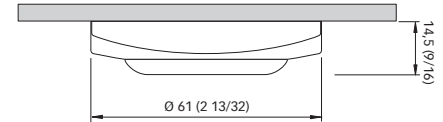

*Op aanvraag beschikbaar

LED OPBOUW MONTAGE LAMPEN

Utility lampen serie

MIRO'

MIRO' - 2W - IP40
Schroefbevestiging
 Ø Kroonlijst 64 mm
 Dikte 14,5 mm

TATI'

TATI' - 2W - IP40
Schroefbevestiging
 Schuine kant 61X61 mm
 Dikte 14,5 mm