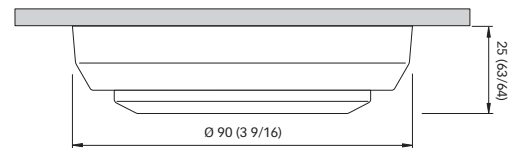

Schroefbevestiging

Ø Kroonlijst 72 mm
Nis 14 mm
Ø Uitsparing 54 mm

2W + 2W Dubbel licht ● ● ● ●

TIM C / CS - IP40

TIM C / CS - 2W - IP40

Schroefbevestiging

Ø Kroonlijst 90 mm
Dikte 22 mm

TIM C - 2W - IP40

2W + Gekleurde sfeerverlichting
● ● ● ●

TIM CS - 2W - IP40

● ● ● ●

MINDY C / CS - IP40

MINDY C / CS - 2W - IP40

Schroefbevestiging

Ø Kroonlijst 90 mm
Dikte 25 mm

MINDY C - 2W - IP40

2W + Gekleurde sfeerverlichting
● ● ● ●

MINDY CS - 2W - IP40

● ● ● ●

SANDY C - IP40

SANDY C - 2W - IP40

Schroefbevestiging

Ø Kroonlijst 90 mm
Dikte 25 mm

● ● ● ●

Afmetingen - mm (inch)

Installatie

Dimbaar

Materialen

Roestvrij staal AISI 316

Afwerking

Gepolijst

Satijn