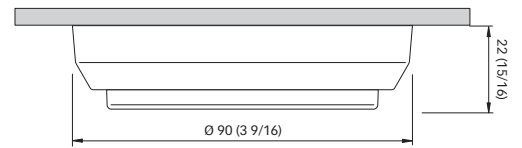

CLUB serie

BARBIE C - IP66

BARBIE C DUAL - IP66

BARBIE C - 2W - IP66

Schroefbevestiging

Ø Kroonlijst 72,5 mm
Dikte 20,5 mm

2W + Gekleurde sfeerverlichting
● ● ● ●

BARBIE C DUAL - 2W+2W - IP66

Schroefbevestiging

Ø Kroonlijst 72 mm
Nis 14 mm
Ø Uitsparing 54 mm

2W + 2W Dubbel licht ● ● ● ●

TIM C / CS - IP40

TIM C / CS - 2W - IP40

Schroefbevestiging

Ø Kroonlijst 90 mm
Dikte 22 mm

TIM C - 2W - IP40

2W + Gekleurde sfeerverlichting
● ● ● ●

TIM CS - 2W - IP40

● ● ● ●

MINDY C / CS - IP40

MINDY C / CS - 2W - IP40

Schroefbevestiging

Ø Kroonlijst 90 mm
Dikte 25 mm

MINDY C - 2W - IP40

Afmetingen - mm (inch)

Installatie

Dimbaar

Materialen

Roestvrij staal AISI 316

Afwerking

Gepolijst

Satijn