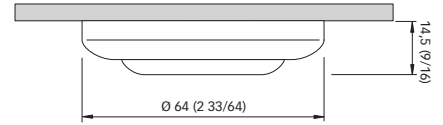

Afmetingen - mm (inch)

Installatie

Dimbaar

Materialen

Roestvrij staal AISI 316

Afwerking

Gepolijst

Satijn

*Op aanvraag beschikbaar

LED OPBOUW MONTAGE LAMPEN

Utility lampen serie

MIRO'

MIRO' - 2W - IP40
Schroefbevestiging
 Ø Kroonlijst 64 mm
 Dikte 14,5 mm

TATI'

TATI' - 2W - IP40
Schroefbevestiging
 Schuine kant 61X61 mm
 Dikte 14,5 mm