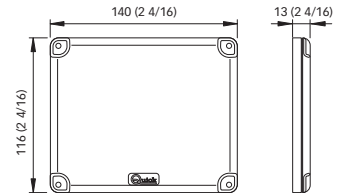

Utility lampen serie

MIRO'

MIRO' - 2W - IP40
Schroefbevestiging
Ø Kroonlijst 64 mm
Dikte 14,5 mm

TATI'

TATI' - 2W - IP40
Schroefbevestiging
Schuine kant 61X61 mm
Dikte 14,5 mm

Installatie

Plafond

Materialen

Plastic

Afwerking

Verchroomd

Ral 9010

Andere afwerkingen op aanvraag.

Lichtbron

Stroomvoorziening

Stroomverbruik

Absorptie

LED-bescherming

Polariteit gevoelig

LED

10 - 15 Vdc

2 W

0,13 A @ 12 V / 0,14 A @ 15 V

Beschermd tegen spanningspieken ± 500 V
Tegen omkering van polariteit

Ja

Kleurtemperatuur	Warm wit		
	2900-3100 K°		
CRI (kleurweergave-index)	≥ 80		
Lichtstroom	133 lm		
Afstand	1 m	2 m	3 m
Diameter	3,01 m	6,02 m	9,03 m
Verlichtingssterkte	42,28 lux	10,57 lux	4,70 lux
Straal	110°		

ACTION 5W

ACTION - 5W / 10W - IP66
Schroefbevestiging
Schuine kant 140X116 mm
Dikte 13 mm

ACTION 10W

Modellen	ACTION 5W	ACTION 10W
Lichtbron	LED	LED
Stroomvoorziening	9-16 Vdc	9-16 Vdc / 18-32 Vdc
Stroomverbruik	5 W	10 W
Absorptie	0,32 A @ 16 V	0,63 A @ 16 V / 0,32 A @ 32 V
LED-bescherming	Beschermd tegen spanningspieken ± 500 V Tegen omkering van polariteit	
Polariteit gevoelig	Ja	

Kleurtemperatuur	Daglicht			Daglicht		
	3800-4100 K°			3800-4100 K°		
CRI (kleurweergave-index)	≥ 80			≥ 80		
Lichtstroom	314 lm			630 lm		
Afstand	1 m	2 m	3 m	1 m	2 m	3 m
Diameter	2,08 m	4,16 m	6,25 m	2,26 m	4,51 m	6,77 m
Verlichtingssterkte	132,4 lux	33,1 lux	14,7 lux	266,1 lux	66,5 lux	29,6 lux
Straal	100°			100°