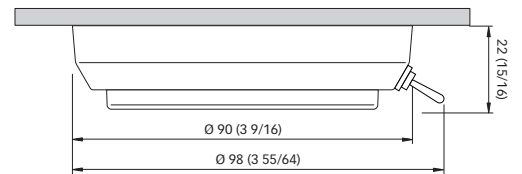

CLUB serie

BARBIE C - IP66

BARBIE C DUAL - IP66

BARBIE C - 2W - IP66

Schroefbevestiging

Ø Kroonlijst 72,5 mm
Dikte 20,5 mm

2W + Gekleurde sfeerverlichting
● ● ● ●

BARBIE C DUAL - 2W+2W - IP66

Schroefbevestiging

Ø Kroonlijst 72 mm
Nis 14 mm
Ø Uitsparing 54 mm

2W + 2W Dubbel licht ● ● ● ●

TIM C / CS - IP40

TIM C / CS - 2W - IP40

Schroefbevestiging

Ø Kroonlijst 90 mm
Dikte 22 mm

TIM C - 2W - IP40

2W + Gekleurde sfeerverlichting
● ● ● ●

TIM CS - 2W - IP40

● ● ● ●

MINDY C / CS - IP40

MINDY C / CS - 2W - IP40

Schroefbevestiging

Ø Kroonlijst 90 mm
Dikte 25 mm

MINDY C - 2W - IP40