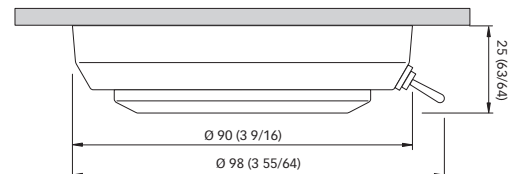

Schroefbevestiging

Ø Kroonlijst 72 mm
Nis 14 mm
Ø Uitsparing 54 mm

2W + 2W Dubbel licht ● ● ● ●

TIM C / CS - IP40

TIM C / CS - 2W - IP40

Schroefbevestiging

Ø Kroonlijst 90 mm
Dikte 22 mm

TIM C - 2W - IP40

2W + Gekleurde sfeerverlichting
● ● ● ●

TIM CS - 2W - IP40

● ● ● ●

MINDY C / CS - IP40

MINDY C / CS - 2W - IP40

Schroefbevestiging

Ø Kroonlijst 90 mm
Dikte 25 mm

MINDY C - 2W - IP40

2W + Gekleurde sfeerverlichting
● ● ● ●

MINDY CS - 2W - IP40

● ● ● ●

SANDY C - IP40

SANDY C - 2W - IP40

Schroefbevestiging

Ø Kroonlijst 90 mm
Dikte 25 mm

● ● ● ●

Afmetingen - mm (inch)

Installatie

Dimbaar

Materialen

Roestvrij staal AISI 316

Afwerking

Gepolijst

Satijn