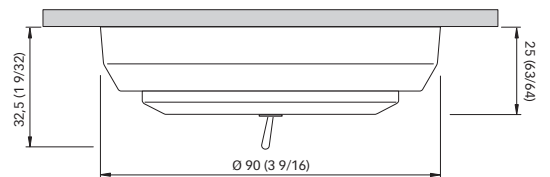

2W + Gekleurde sfeerverlichting
● ● ● ●

MINDY CS - 2W - IP40

● ● ● ●

SANDY C - IP40

SANDY C - 2W - IP40

Schroefbevestiging

Ø Kroonlijst 90 mm
Dikte 25 mm

● ● ● ●

Afmetingen - mm (inch)

Installatie

Dimbaar

Materialen

Roestvrij staal AISI 316

Afwerking

Gepolijst

Satijn