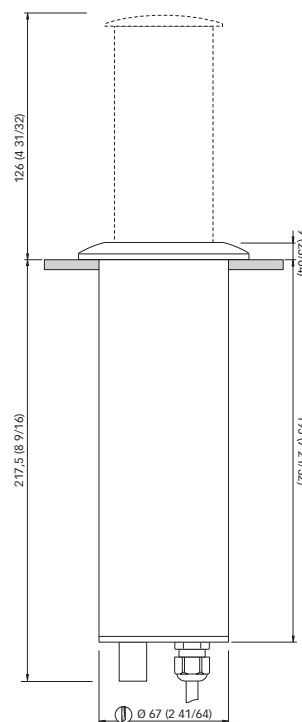

Sfeerlicht L - 6W - IP66

LED INTREKBARE LAMPEN

Sfeerlicht serie

SFEERLICHT 3W

IP66

Sfeerlicht - 3W - IP66 Schroefbevestiging

Ø Kroonlijst 88 mm
Nis 217,5 mm
Ø Uitsparing 67 mm

Afmetingen- mm (inch)

SFEERLICHT 6W

IP66

Sfeerlicht - 6W - IP66 Schroefbevestiging

Ø Kroonlijst 88 mm
Nis 217,5 mm
Ø Uitsparing 67 mm

Installatie
Universeel

Materialen
Roestvrij staal AISI 316

Afwerking
Gepolijst

Andere afwerkingen beschikbaar op aanvraag.

LED INTREKBARE LAMPEN

Sfeerlicht L serie

SFEERLICHT L 6W

IP66

Sfeerlicht - 6W - IP66

Schroefbevestiging

Ø Kroonlijst 199 mm

Nis 235 mm