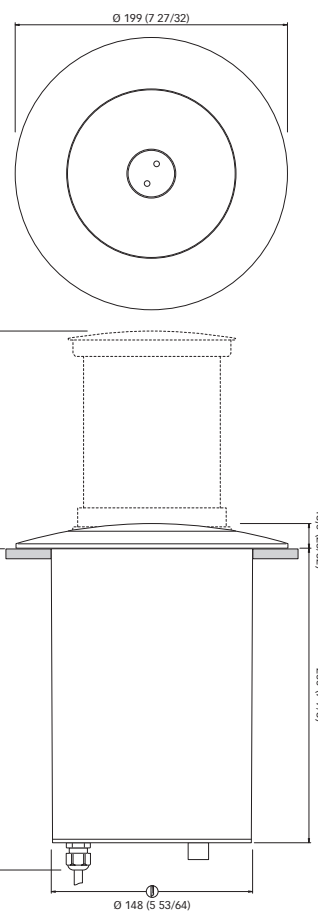

Sfeerlicht L - 6W - IP66

LED INTREKBARE LAMPEN

Sfeerlicht serie

SFEERLICHT 3W

IP66

Sfeerlicht - 3W - IP66 Schroefbevestiging

Ø Kroonlijst 88 mm
Nis 217,5 mm
Ø Uitsparing 67 mm

Afmetingen- mm (inch)

SFEERLICHT 6W

IP66

Sfeerlicht - 6W - IP66 Schroefbevestiging

Ø Kroonlijst 88 mm
Nis 217,5 mm
Ø Uitsparing 67 mm

Installatie
Universeel

Materialen
Roestvrij staal AISI 316

Afwerking
Gepolijst

Andere afwerkingen beschikbaar op aanvraag.

LED INTREKBARE LAMPEN

Sfeerlicht L serie

SFEERLICHT L 6W

IP66

Sfeerlicht - 6W - IP66

Schroefbevestiging

Ø Kroonlijst 199 mm

Nis 235 mm

Ø Uitsparing 148 mm

IP66 III CE

Installatie

Universeel

Materialen

Roestvrij staal AISI 316

Afwerking

Gepolijst